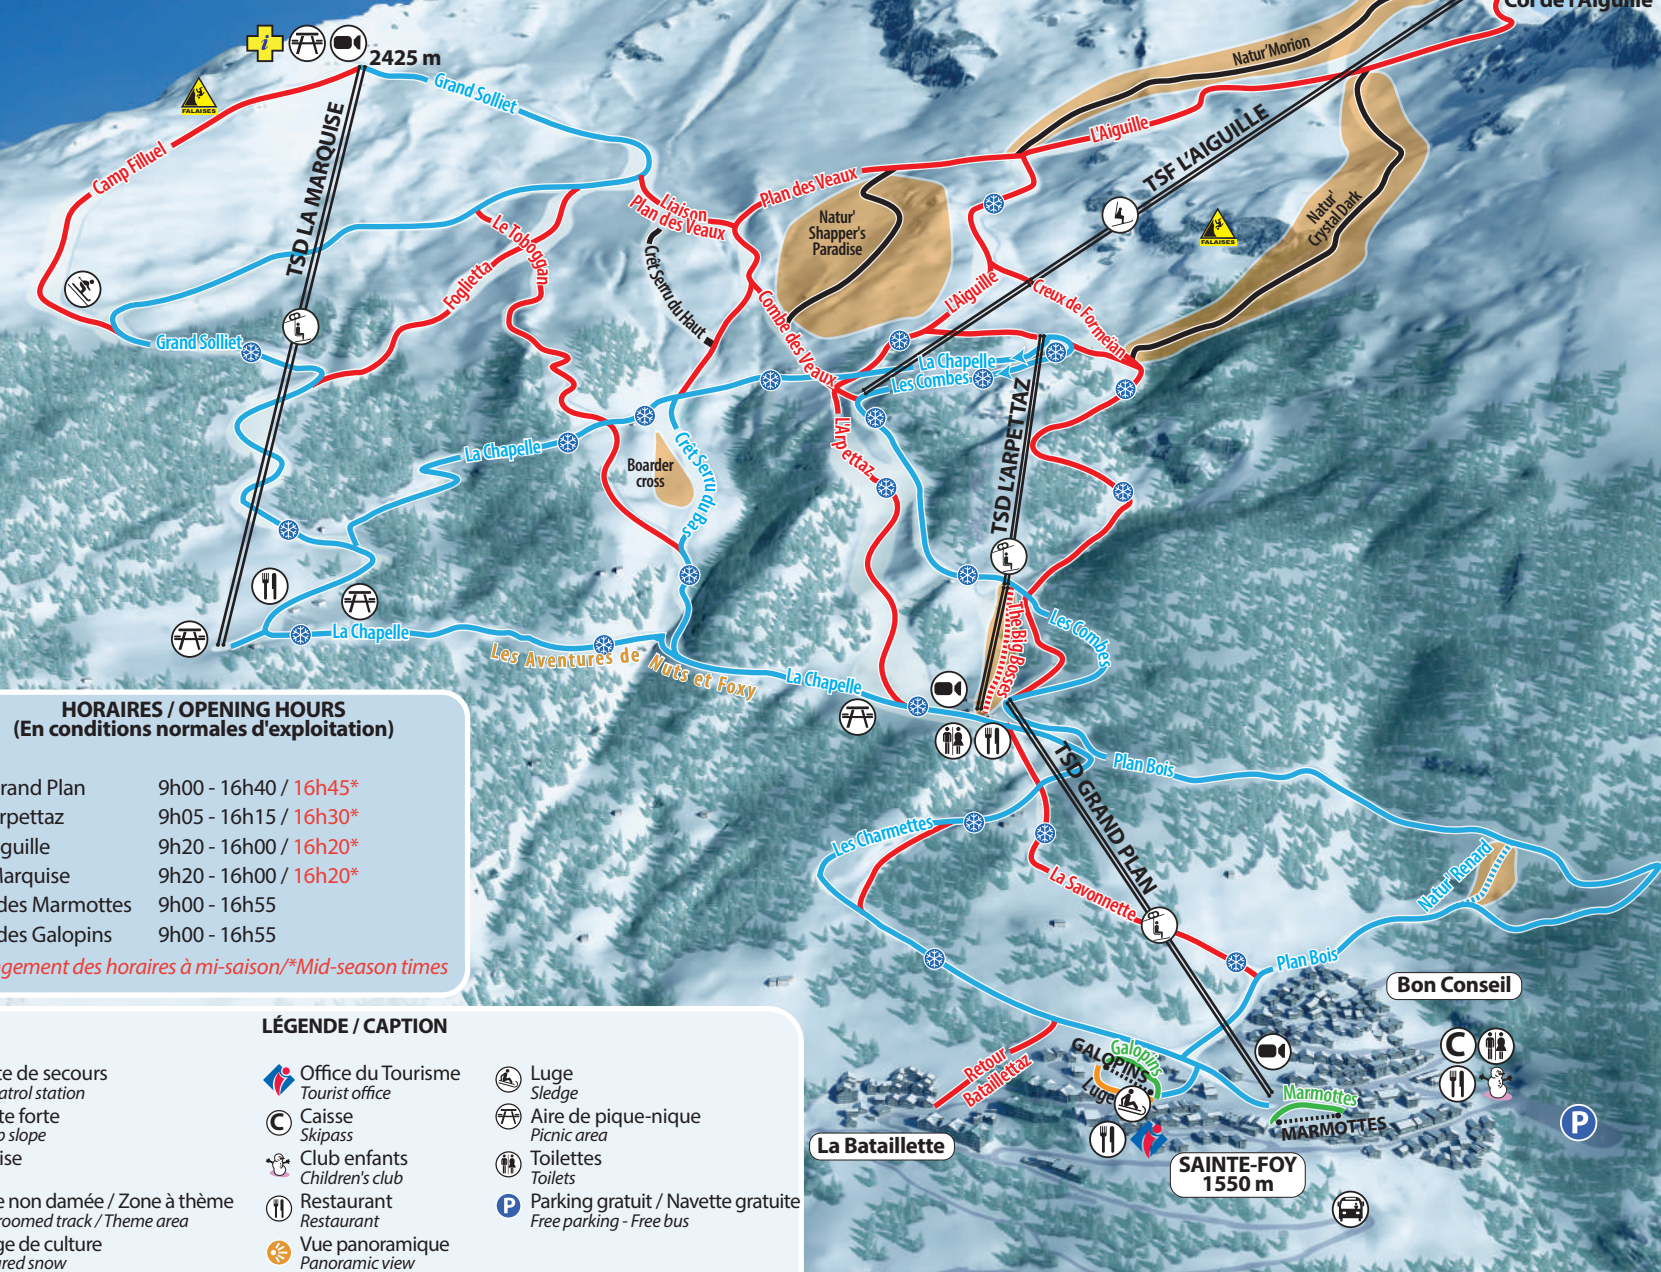

Pointe de la Foglietta
2930 m

Rocher de
Pierre d'Arbine
2647 m

2622 m

Col de l'Aiguille

2425 m

TSD LA MARQUISE

TSD L'ARPETTAZ

TSD GRAND PLAN

HORAIRES / OPENING HOURS
(En conditions normales d'exploitation)

TSD Grand Plan	9h00 - 16h40 / 16h45*
TSD Arpettaz	9h05 - 16h15 / 16h30*
TSF Aiguille	9h20 - 16h00 / 16h20*
TSD Marquise	9h20 - 16h00 / 16h20*
Tapis des Marmottes	9h00 - 16h55
Tapis des Galopins	9h00 - 16h55

Bon Conseil

La Bataillette

SAINTE-FOY
1550 m

Marmottes

Galopins

Luge

Retour Bataillette

La Savonnette

Foglietta

Le Toboggan

Grand Solliet

Grand Solliet

Camp Filuel

Natur Morion

L'Aiguille

TSF L'AIGUILLE